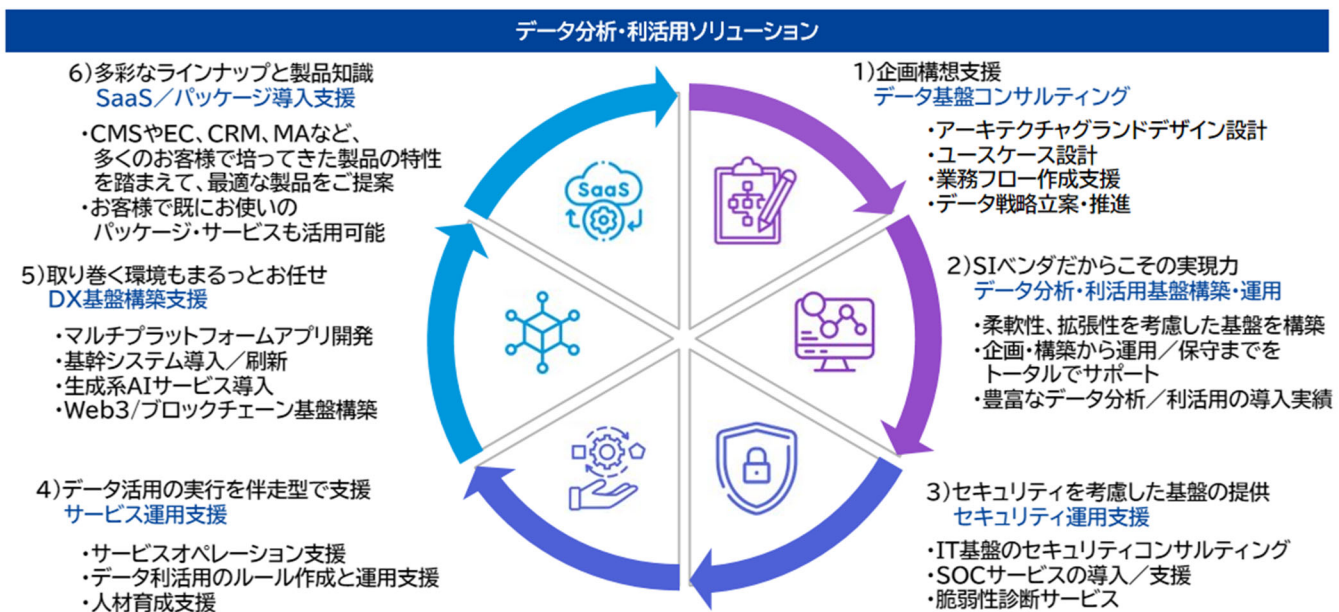

FUJISOFT

富士ソフトのデータ分析・利活用ソリューション

<https://www.fsi.co.jp/solution/data-analytics/>

データ分析・利活用プラットフォームの導入を、戦略立案から構築、運用に至るまでトータルでサポート。データに基づく迅速な経営判断と的確な意思決定を支援し、顧客生涯価値（LTV）の最大化を目指します。

データ分析・利活用ソリューションメニュー

以上

※ 記載されている会社名および商品名は、各社の登録商標または商標です。

<お問い合わせ>

●ニュースリリースについて

コーポレートコミュニケーション室
広報窓口

URL : <https://www.fsi.co.jp/>

TEL : 050-3000-2735

E-MAIL : mkoho@fsi.co.jp

●サービスについて

データ分析・利活用問い合わせ窓口

URL : <https://www.fsi.co.jp/solution/data-analytics/>

TEL : 050-3000-2750

E-MAIL : fsi_dataanalytics_sales@fsi.co.jp